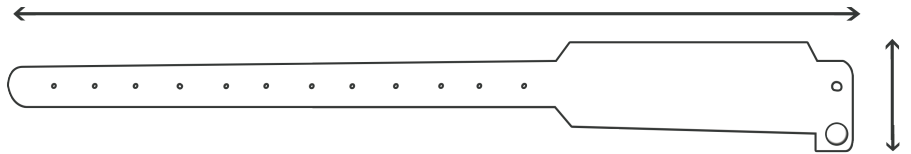

# Engångsarmband

## Mått

250.00mmx12.0mmx0.04mm